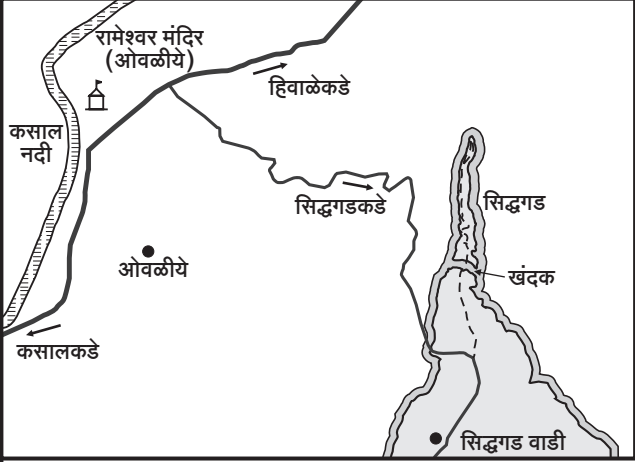

सिद्धगड

वेताळगड

शिवमंदिर

भगवतगड

TREKSHITIZ.COM

उद्ध्वस्त तटबंदी

उद्ध्वस्त प्रवेशद्वार व पायऱ्या

उद्ध्वस्त वास्तू

उद्ध्वस्त तटबंदी

वाड्याचा चौथरा

उद्ध्वस्त वास्तू

खंदक

खंदक

सुकलेलं टाक

उद्ध्वस्त तटबंदी

रामगड

उद्ध्वस्त तटबंदी

सदानंदगड

16°11'10.91"N, 73°39'20.56"E